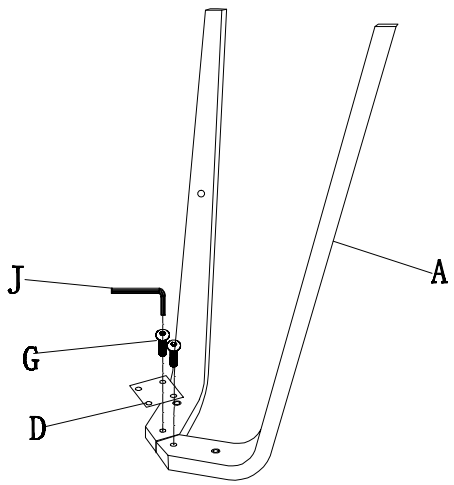

ASSEMBLY INSTRUCTION

ITEM NO:AM-7724-1

KEY	QTY	DESCRIPTION	KEY	QTY	DESCRIPTION
			F	4	 M6x16mm
A	4		G	8	 M6x20mm
B	1		H	4	 M6x30mm
C	1		I	4	
D	1		J	1	
E	1		K	4	

STEP 1

STEP 2

STEP 3

STEP 4

STEP 5

STEP 6