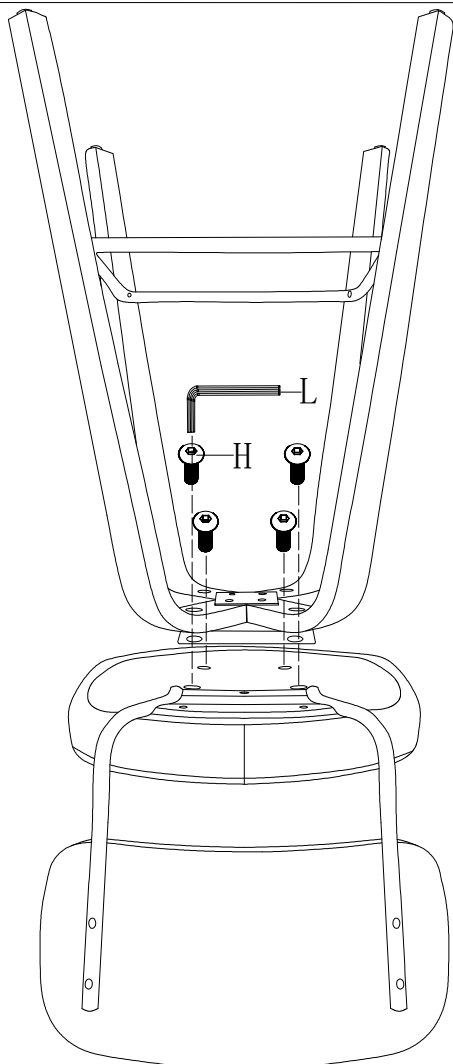

ASSEMBLY INSTRUCTION

ITEM NO. :AM-7722A

KEY	QTY	DESCRIPTION	KEY	QTY	DESCRIPTION
A	1		G	1	
B	1		H	12	 M6*16mm
C	1		I	3	 M6*25mm
D	4		J	8	 M6*25mm
E	1		K	1	 M4
F	1		L	1	 M6

Step 1

Step 2

Step 3

Step 4

Step 5

Step 6

Step 7

Step 8