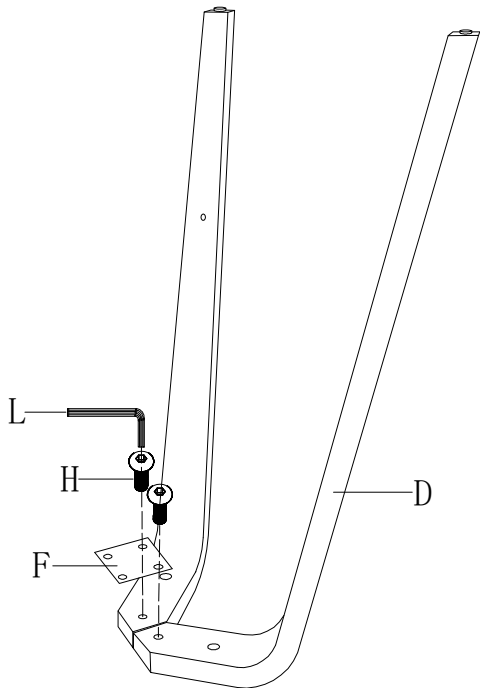

ASSEMBLY INSTRUCTION

ITEM NO. :AM-7722A

KEY	QTY	DESCRIPTION	KEY	QTY	DESCRIPTION
A	1		G	1	
B	1		H	12	 M6*16mm
C	1		I	3	 M6*25mm
D	4		J	8	 M6*25mm
E	1		K	1	 M4
F	1		L	1	 M6

Step 1

Step 2

Step 3

Step 4

Step 5

Step 6

Step 7

Step 8